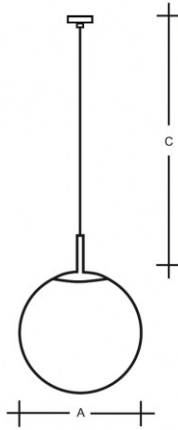

### POLARIS ZKS ZKS.L1.300.X

**Typ:** závěsné svítidlo

**Stínítko:** bílé ručně foukané trojvrstvé sklo opál mat

**Závěs:** samonosný vodič bílé nebo černé barvy vyztužený ocelovým lankem min. délky 300 mm

**Barva:** RAL9003 (31); chrom (80); mosaz (84)

W	K	Světelný tok modulu lm	Světelný tok svítidla lm	A (mm)	C (mm)	Hmotnost (g)
16,5	3000	2682	2360	300	2000	4200

**Napětí:** 230V

**IK kód:** IK01

**Předřadník:** Driver